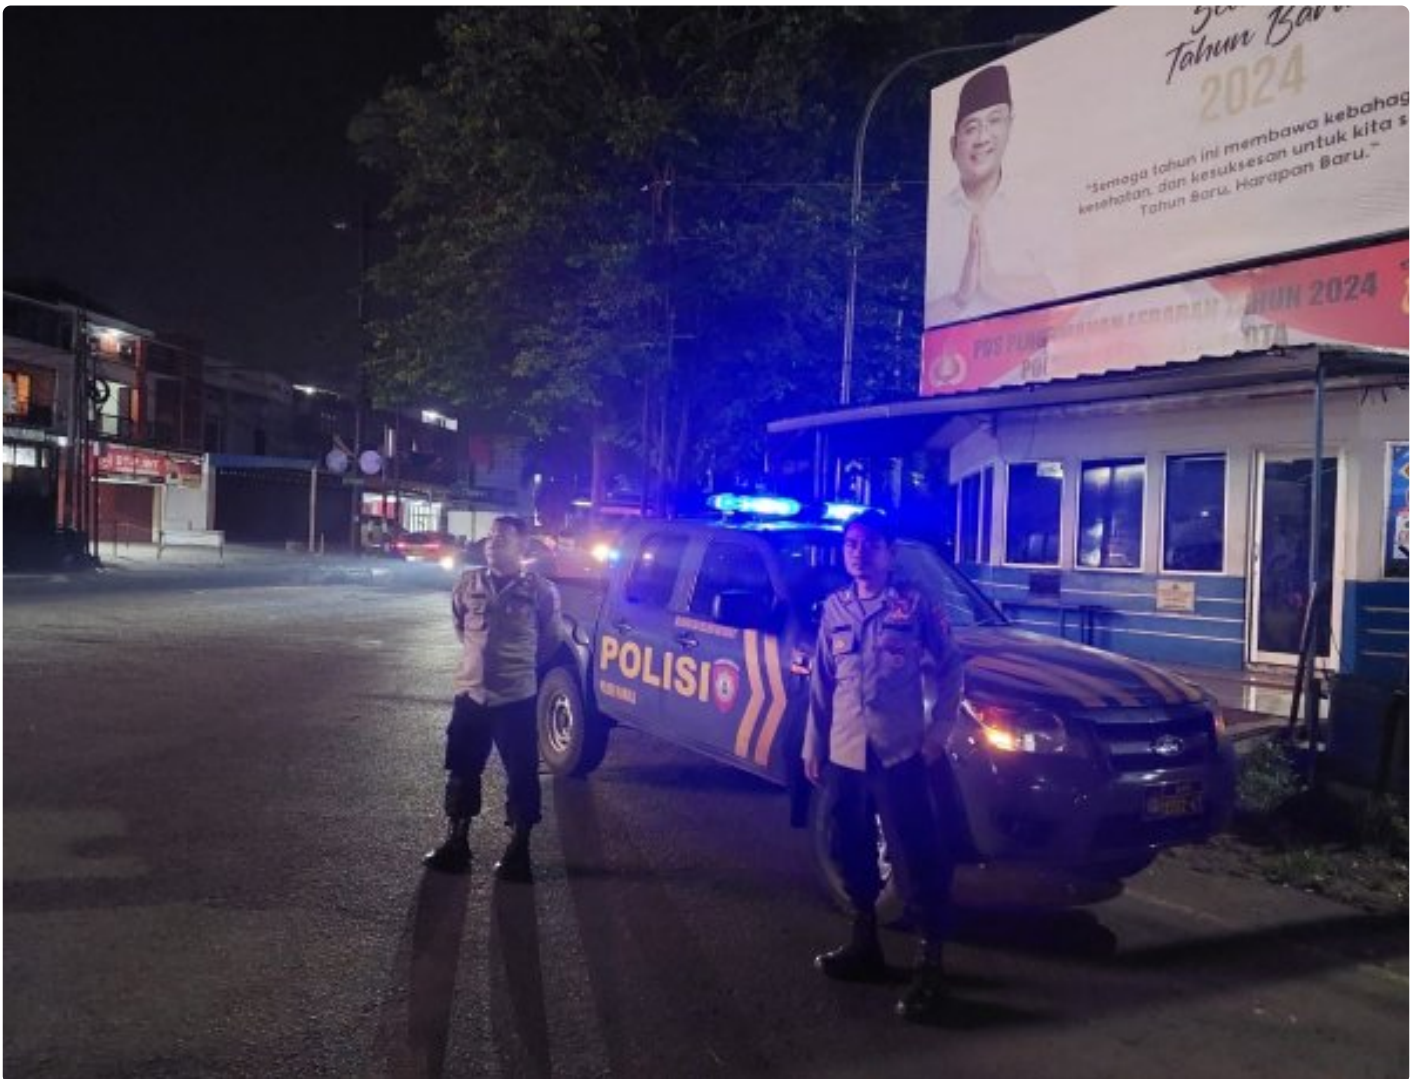

Polsek Kawalu Tingkatkan Patroli Biru, Sambangi Pemukiman Warga

Tasikmalaya Kota - KOTATASIKMALAYA.INDONESIASATU.ID

May 16, 2024 - 14:44

Polsek Kawalu Tingkatkan Patroli Biru, Sambangi Pemukiman Warga

POLRES TASIK KOTA –

Giati rutin Polsek Kawalu Polres Tasikmalaya Kota melaksanakan patroli malam antisipasi gangguan Kamtibmas dan memberikan himbauan kamtibmas kepada masyarakat.

Rabu, (15/05/2024)

Kegiatan patroli malam dengan sasaran perbankan, pertokoan, pemukiman penduduk dan lokasi yang di anggap rawan gangguan kamtibmas pada malam hari.

Kegiatan patroli merupakan upaya kepolisian dalam rangka menjaga situasi keamanan dan ketertiban masyarakat serta mencegah dan meminimalisir terjadinya tindak kejahatan serta memberikan himbauan kamtibmas juga mengajak warga untuk lebih meningkatkan kewaspadaan.